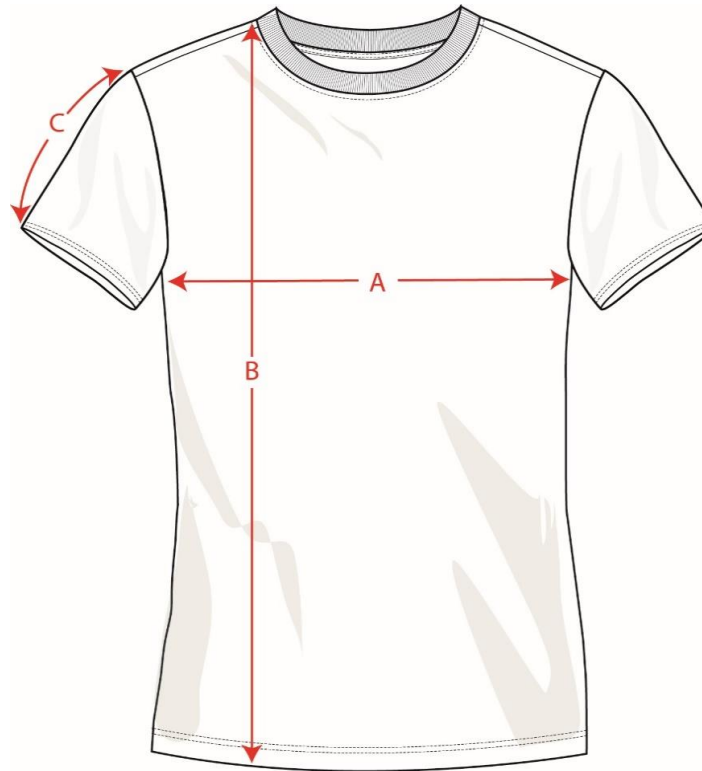

110-105 T-Shirt, Kurzarm, Rundhals Kinder

Größen/Sizes	3-4/ 98-104
A: 1/2 Brustweite/ Half Chest	34 cm
B: Länge / Body Length	43 cm
C: Ärmellänge/ Sleeve Length	12 cm